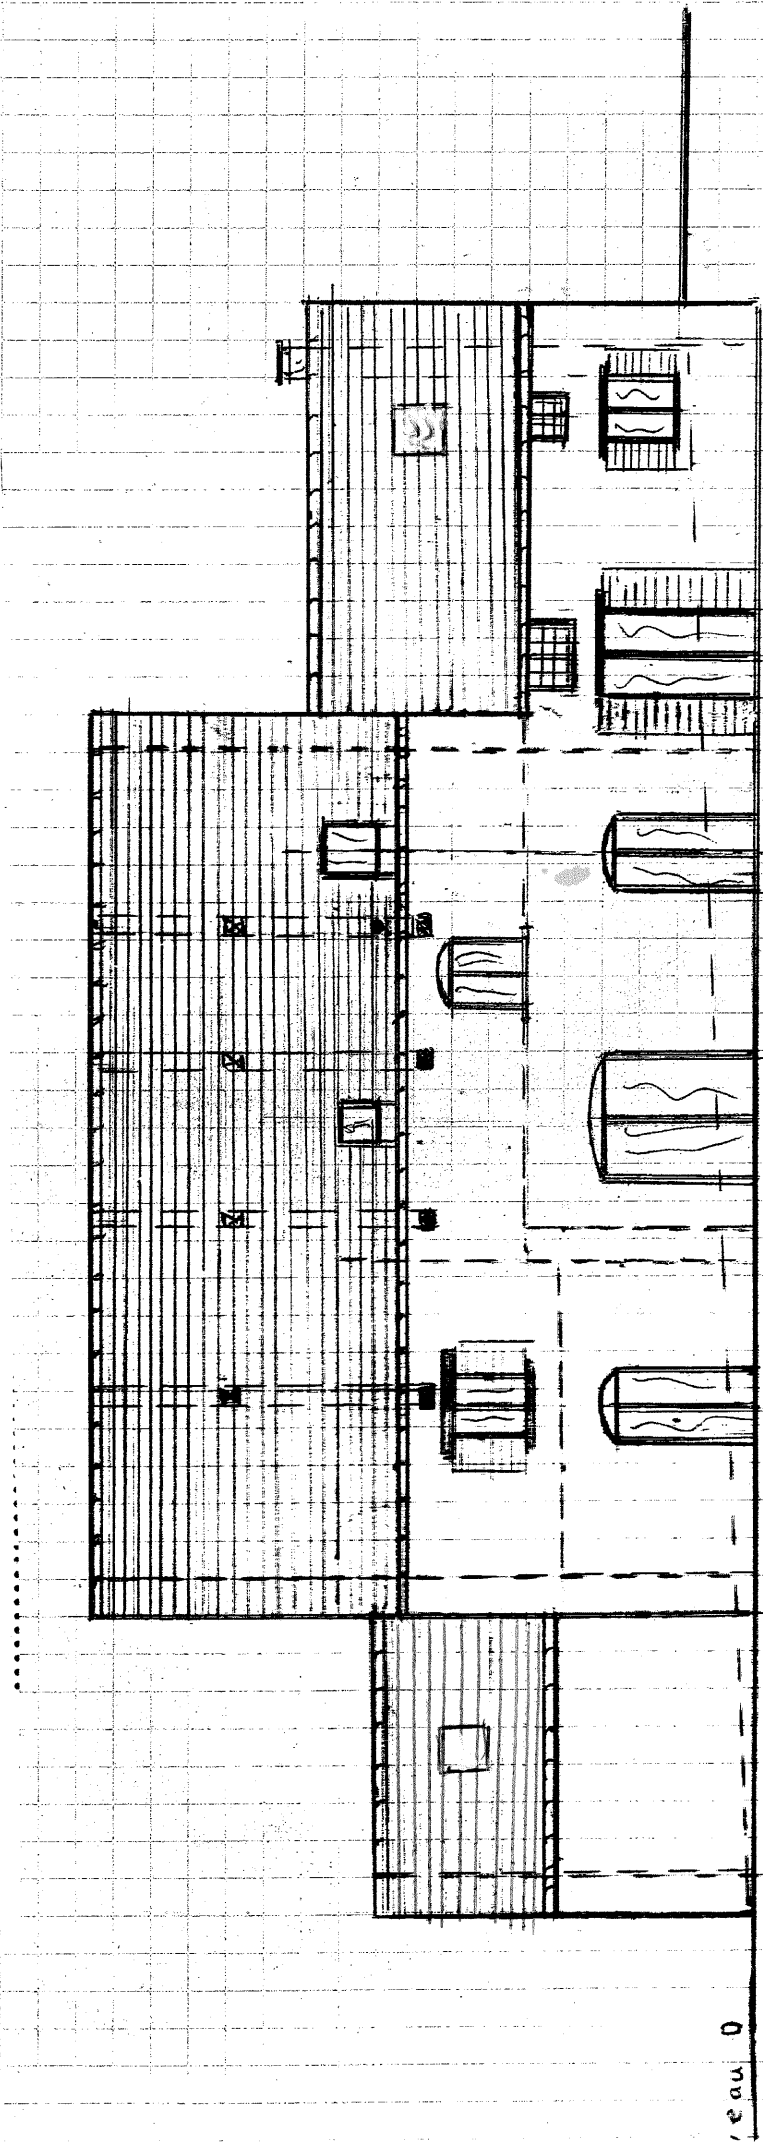

**Projet d'aménagement d'une ancienne cidrerie en Habitation**  
**Vue côté sud**  
**Echelle : 1/100**

Monsieur et Madame Plançon jean n° 65 rue des Grands Meurgers 78730 Saint Arnoult en Yvelines, le 10/11/2005